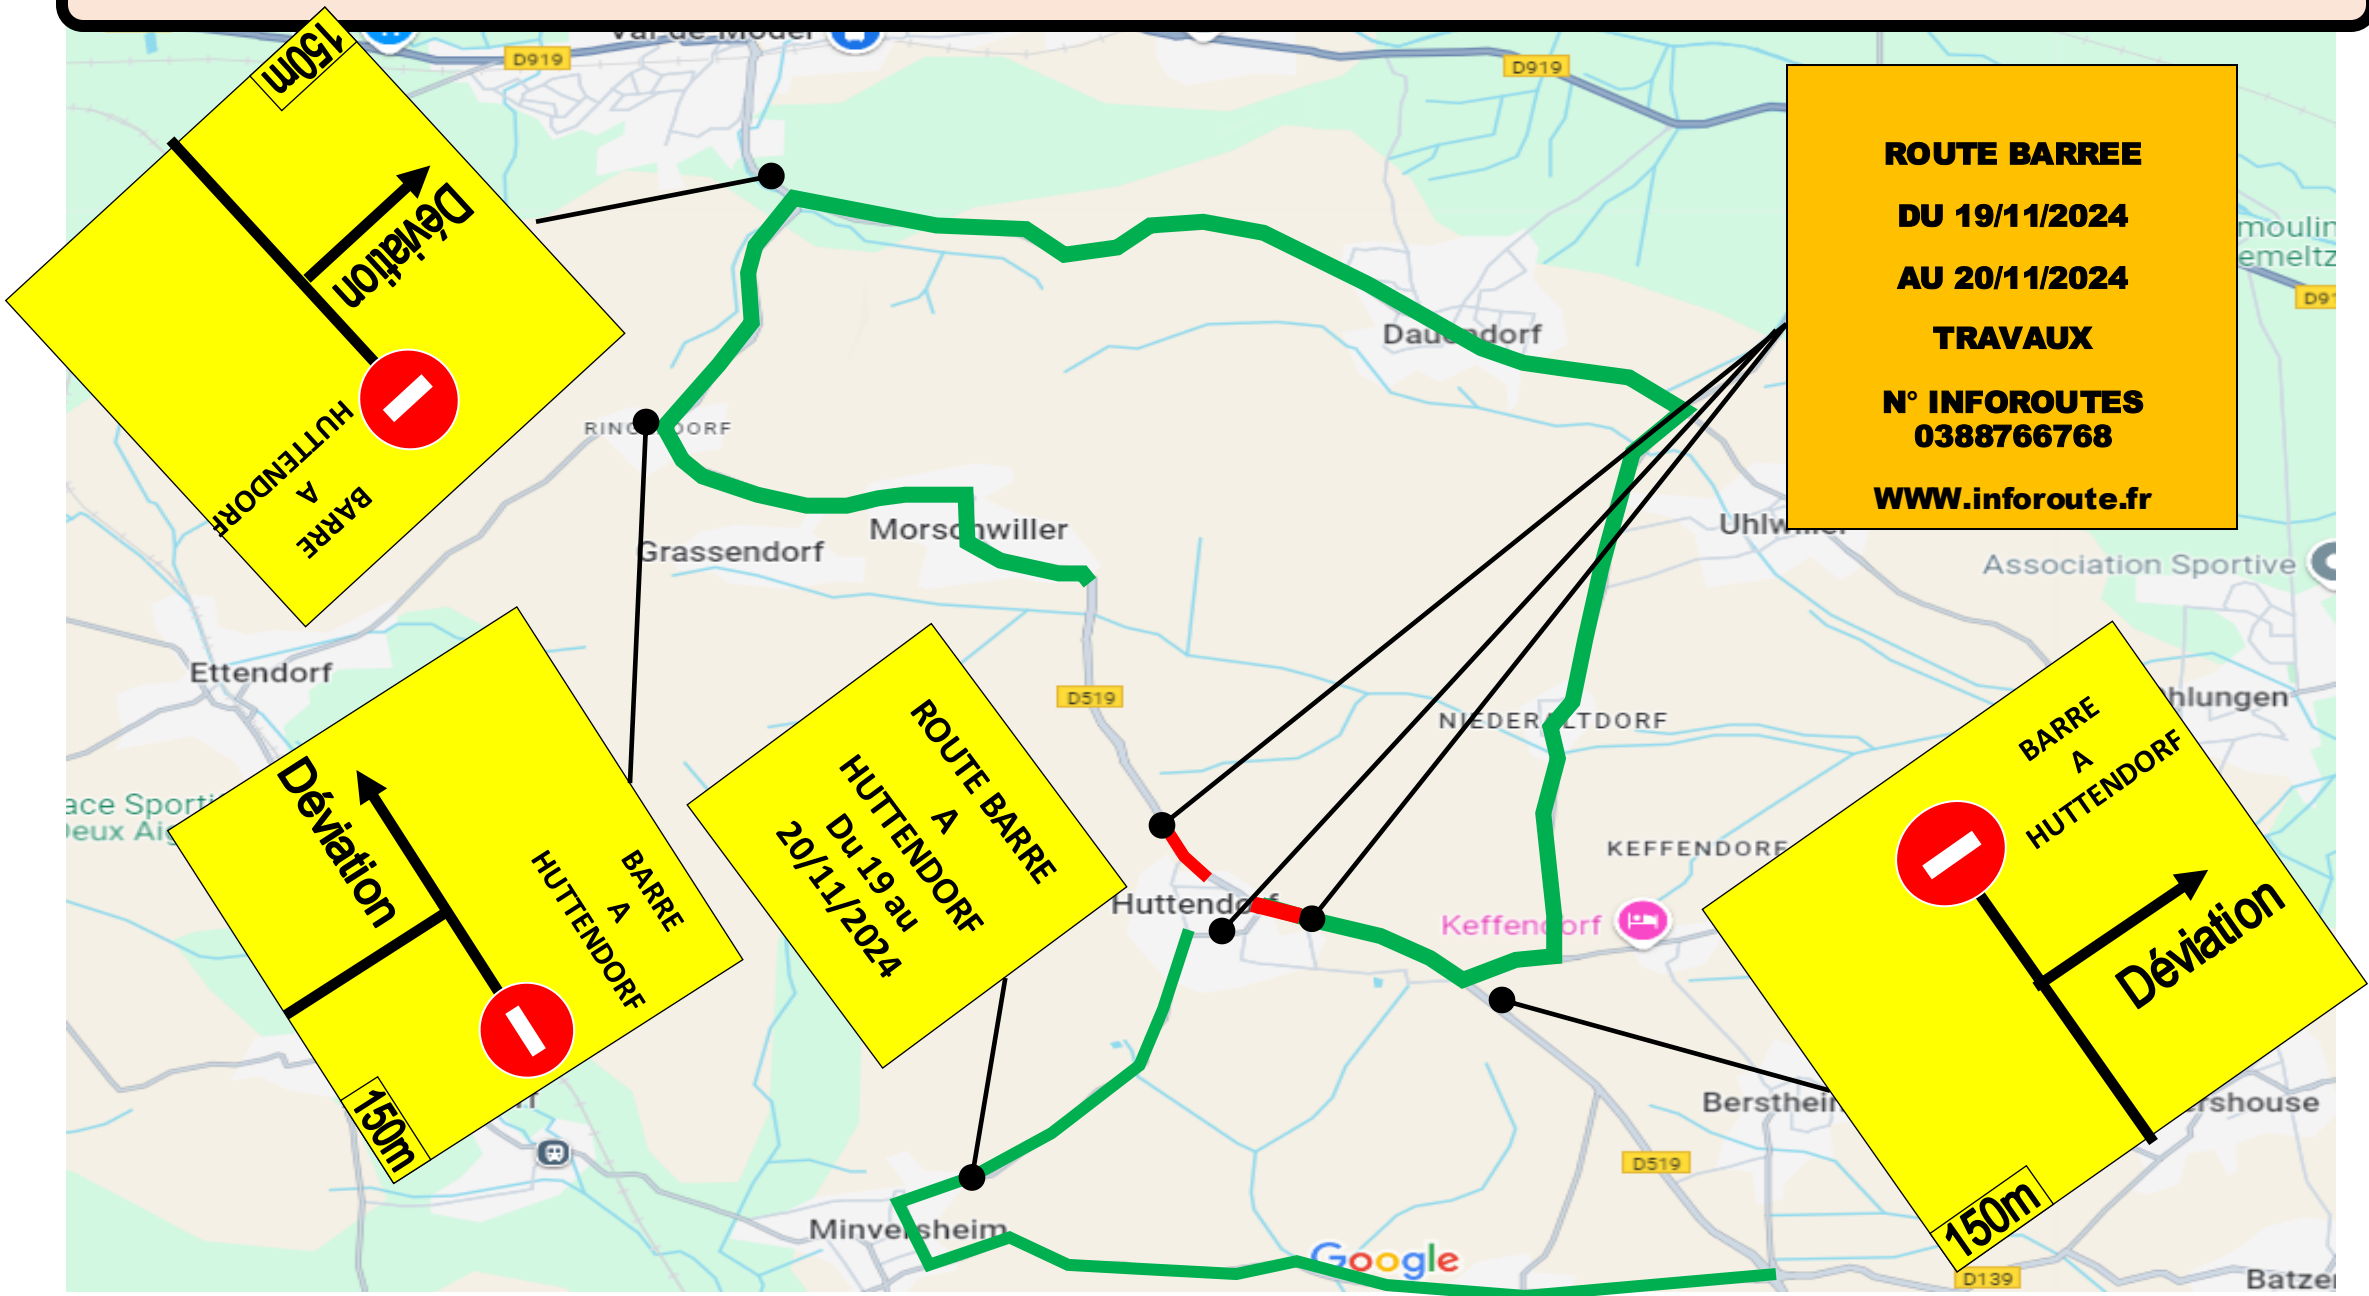

ENROBES D519 HUTTENDORF

ENROBES D519 HUTTENDORF

ROUTE BARREE
DU 19/11/2024
AU 20/11/2024
TRAVAUX
N° INFOROUTES
0388766768
WWW.inforoute.fr

150m
Déviation
BARRE A HUTTENDORF

Déviation
BARRE A HUTTENDORF
150m

ROUTE BARREE
HUTTENDORF
Du 19 au
20/11/2024

BARRE A HUTTENDORF
Déviation
150m