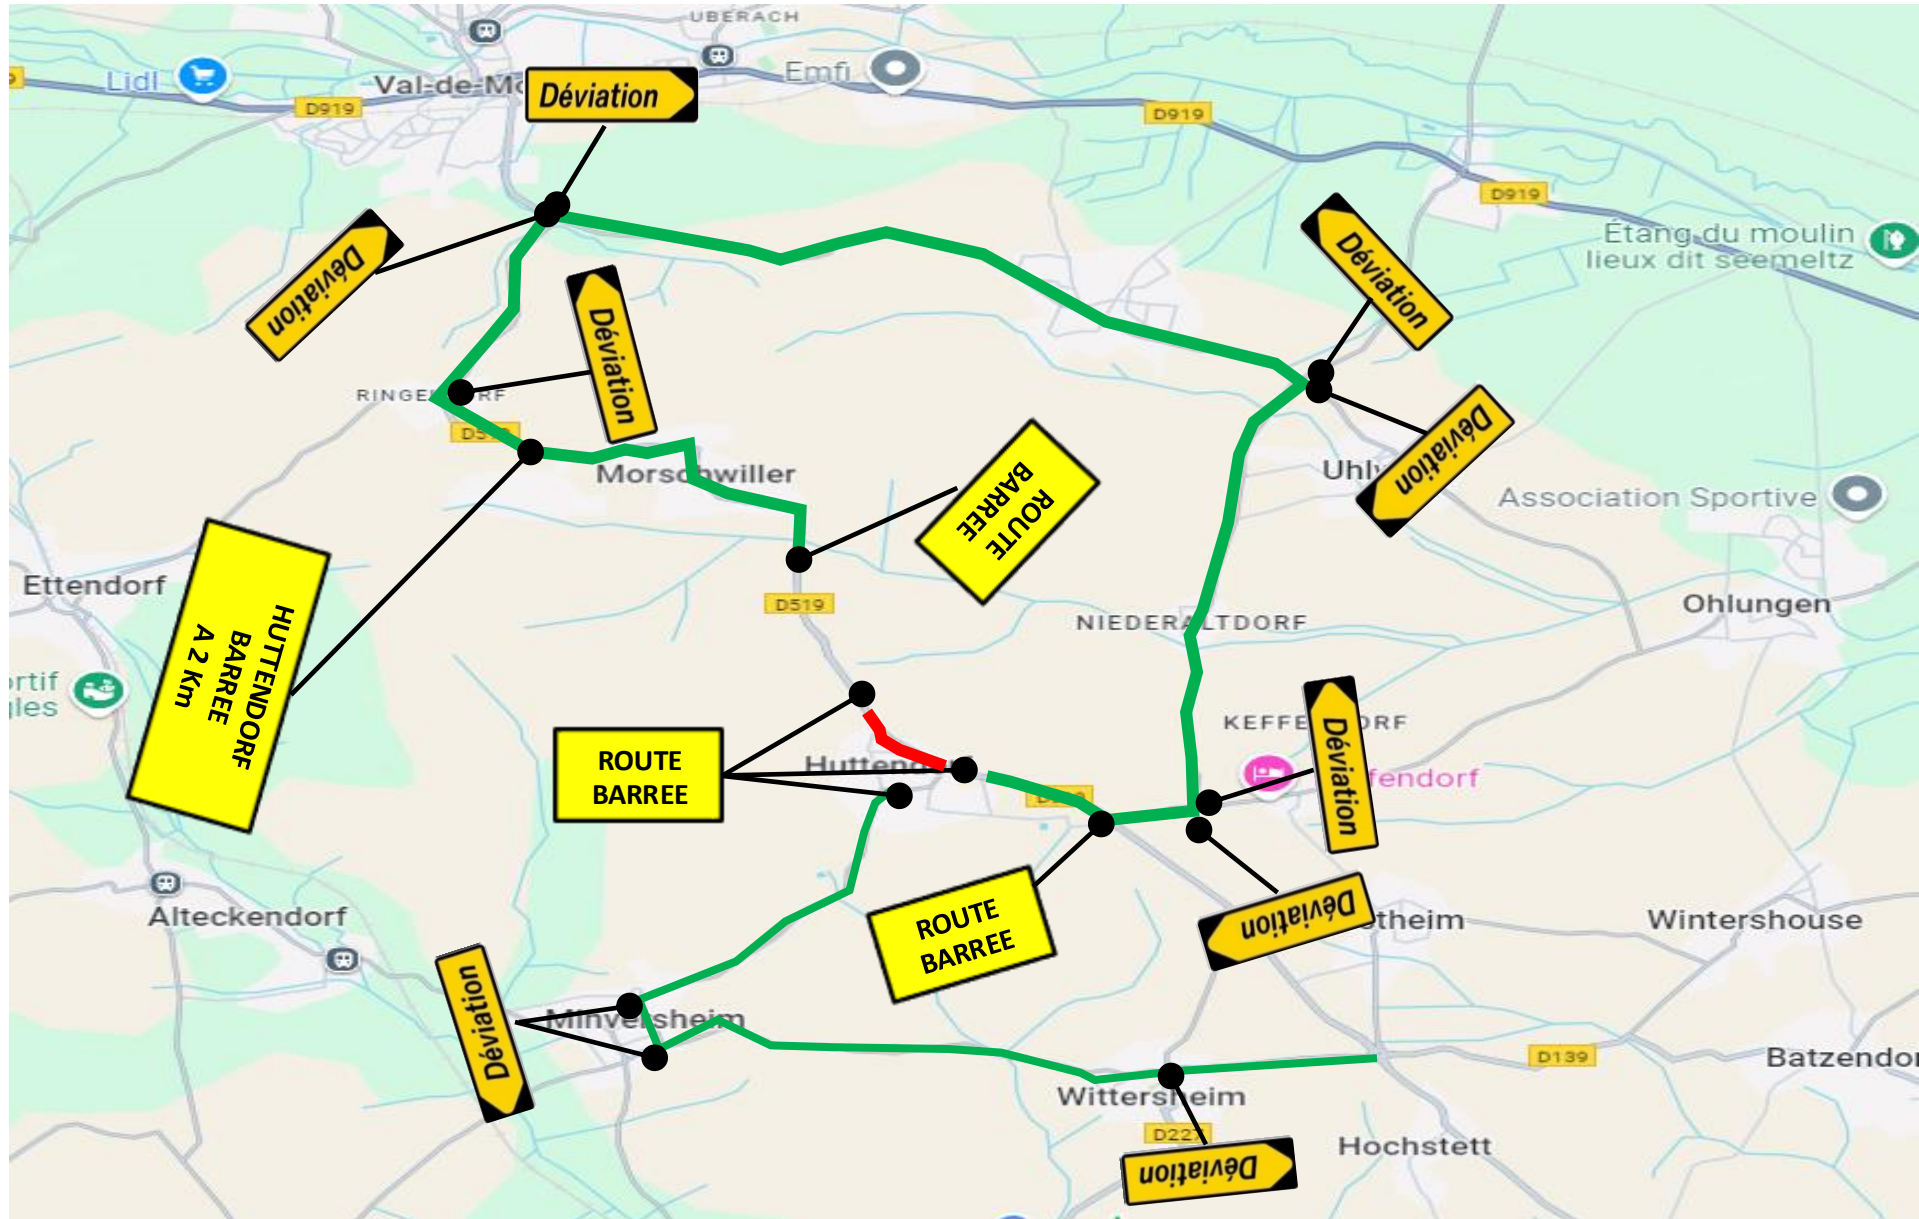

ENROBES D519 HUTTENDORF

ENROBES D519 HUTTENDORF

ROUTE BARREE
DU 19/11/2024
AU 20/11/2024
TRAVAUX
N° INFOROUTES
0388766768
WWW.inforoute.fr

150m
Déviation
BARRE A HUTTENDORF

Déviation
BARRE A HUTTENDORF
150m

ROUTE BARREE
HUTTENDORF
Du 19 au
20/11/2024

BARRE A HUTTENDORF
Déviation
150m